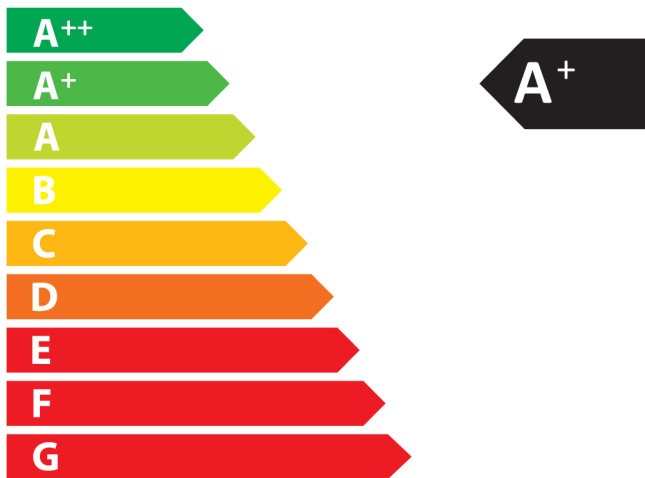

# ENERG

енергия · ενεργεια

By appointment to The Royal Danish Court

## morsø

Morsø 8100 series  
Morsø 8800 series

**6,3**  
kW

ENERGIA · ЕНЕРГИЯ · ΕΝΕΡΓΕΙΑ · ENERGIJA · ENERGY · ENERGIE · ENERGI

2015/1186